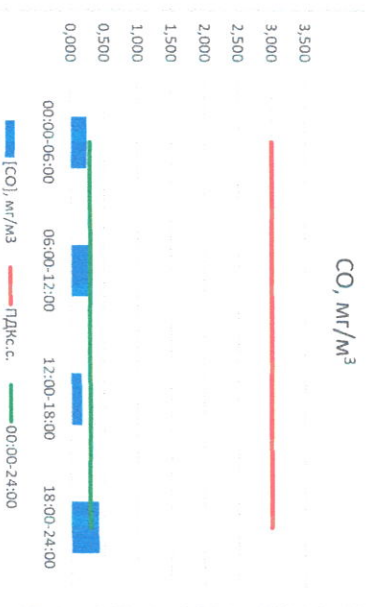

Отчёт о состоянии атмосферного воздуха за 15.02.2021 г.

Направление ветра	[NO ₁], мкг/м ³	[NO ₂], мкг/м ³	[CO], мкг/м ³	[SO ₂], мкг/м ³	[Пыль], мкг/м ³
00:00-06:00	ЭЗЗ	-	0,243	-	-
06:00-12:00	СЗ	-	0,292	-	-
12:00-18:00	ЮЗ	-	0,168	-	-
18:00-24:00	З	-	0,416	-	-
00:00-24:00	ЭЗЗ	-	0,292	-	-
ПДК, с.	60,0	40,0	3,0	50,0	150,0