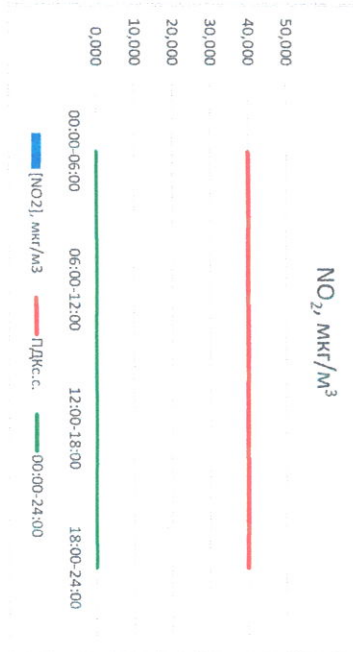

Отчёт о состоянии атмосферного воздуха за 15.02.2021 г.

Направление ветра	[NO ₁], мкг/м ³	[NO ₂], мкг/м ³	[CO], мкг/м ³	[SO ₂], мкг/м ³	[Пыль], мкг/м ³
00:00-06:00	ЭЗЗ	-	0,243	-	-
06:00-12:00	СЗ	-	0,292	-	-
12:00-18:00	ЮЗ	-	0,168	-	-
18:00-24:00	З	-	0,416	-	-
00:00-24:00	ЭЗЗ	-	0,292	-	-
ПДК, с.	60,0	40,0	3,0	50,0	150,0